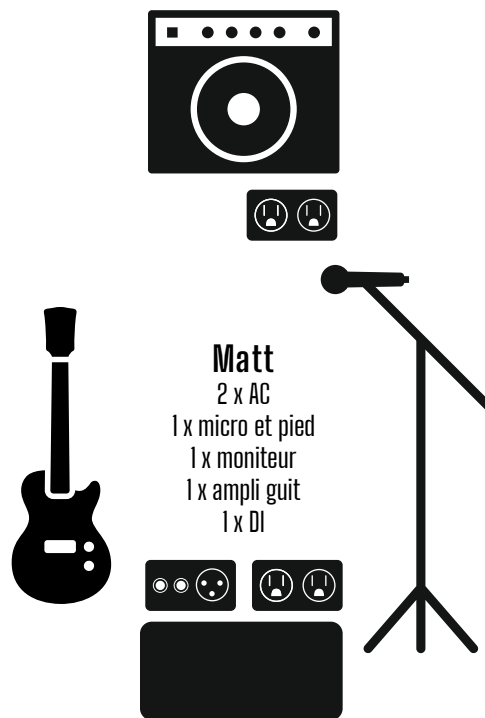

## Full band

INFO - 506 888 4862

batterie 4 pièces  
(hardware pour hi-hat, cymbal ride et cymbal crash)  
1 x moniteur

**Marc-André**  
2 x AC  
1 x micro et pied  
1 x moniteur  
1 x ampli guit

**Matt**  
2 x AC  
1 x micro et pied  
1 x moniteur  
1 x ampli guit  
1 x DI

**Chloé**  
2 x AC  
1 x micro et pied  
1 x moniteur  
1 x ampli bass  
1 x DI