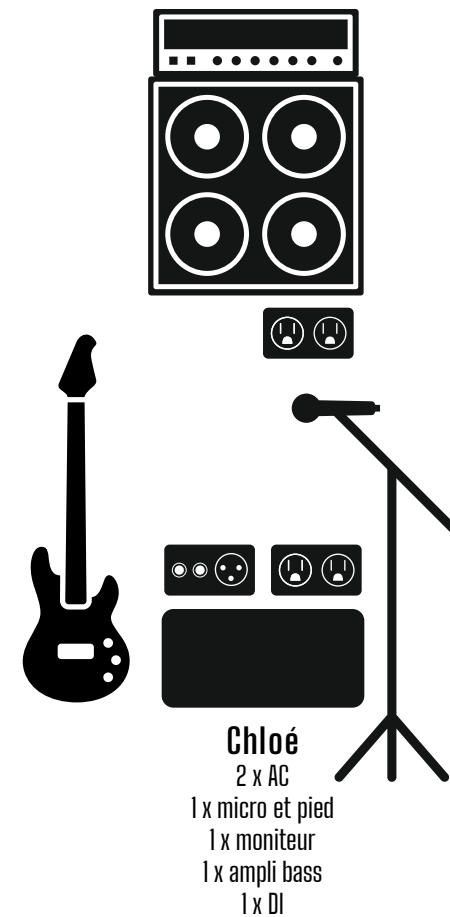

## Full band

INFO - 506 888 4862

batterie 4 pièces  
(hardware pour hi-hat, cymbal ride et cymbal crash)  
1 x moniteur

**Marc-André**  
2 x AC  
1 x micro et pied  
1 x moniteur  
1 x ampli guit

**Matt**  
2 x AC  
1 x micro et pied  
1 x moniteur  
1 x ampli guit  
1 x DI

**Chloé**  
2 x AC  
1 x micro et pied  
1 x moniteur  
1 x ampli bass  
1 x DI